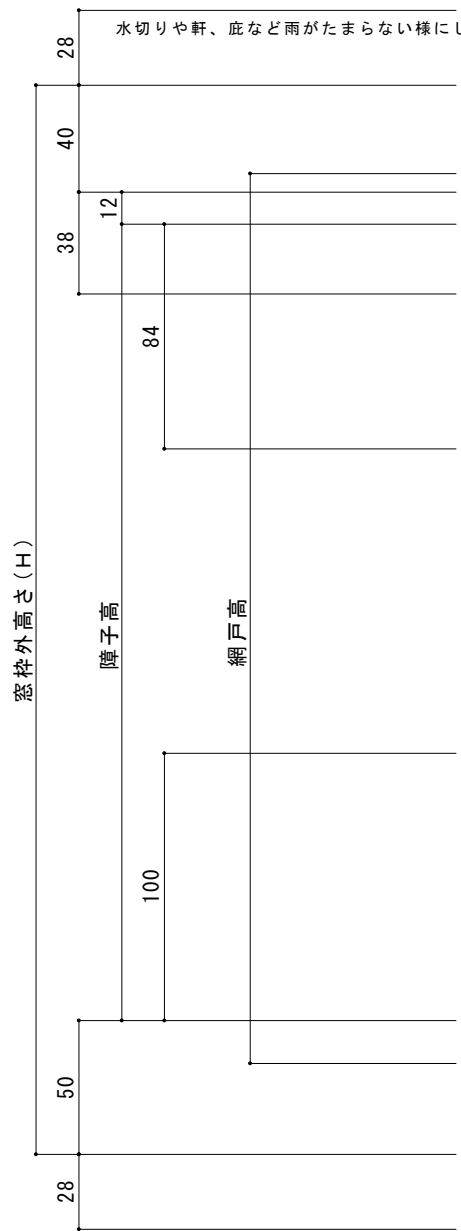

引違いハーフシーハーフ窓 縦断面図

水切りや軒、庇など雨がたまらない様にしてください。

透湿防水シート(建築工事)
 プチルテープ(建築工事)
 アンゲル

引違いハーフ-シーハーフ窓 平断面図