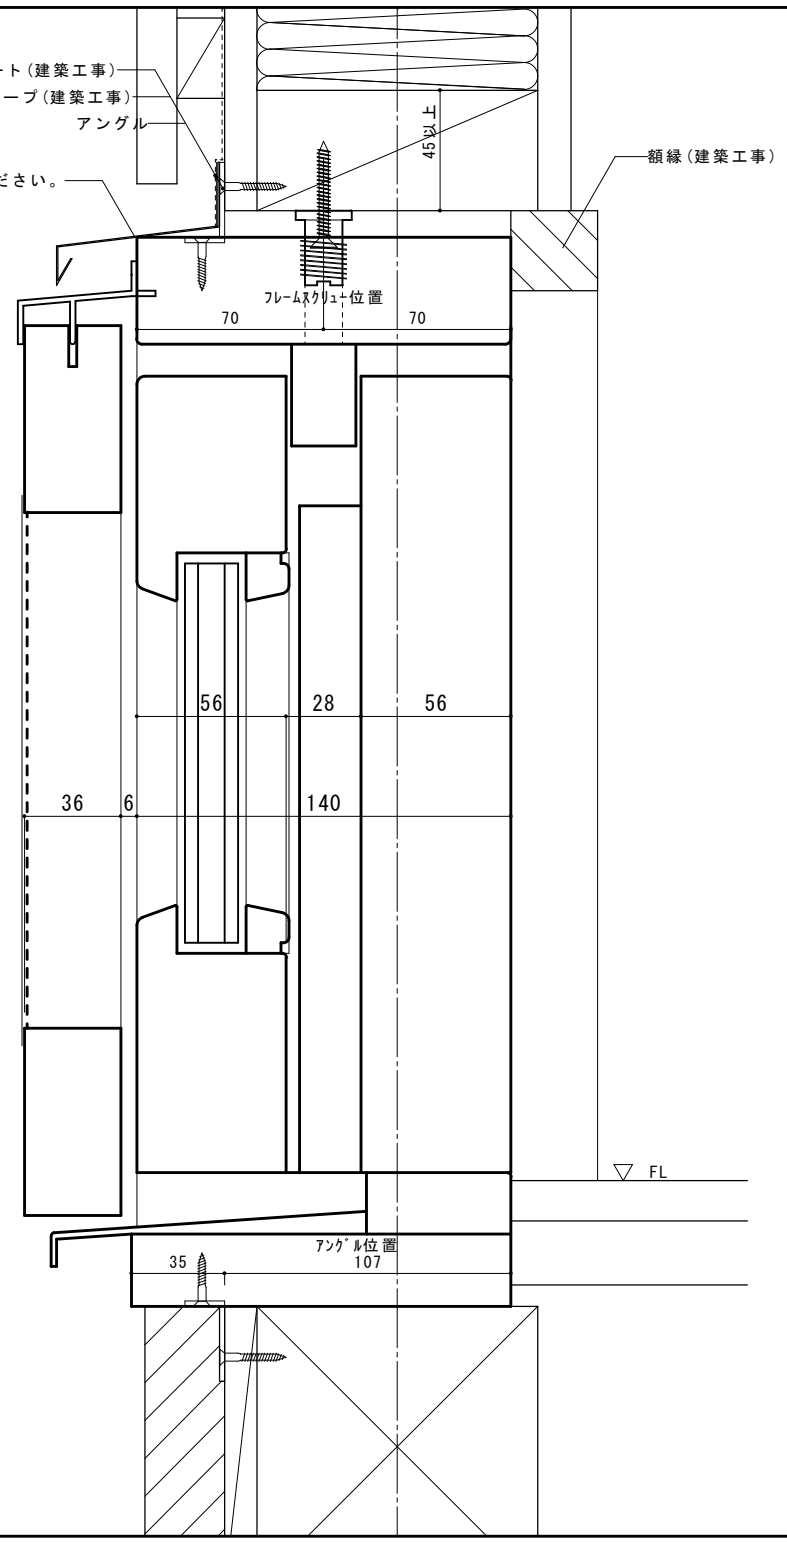

引違いハーフシーハーフ窓 縦断面図

水切りや軒、庇など雨がたまらない様にしてください。

透湿防水シート(建築工事)
 プチルテープ(建築工事)
 アンゲル

引違いハーフ-シーハーフ窓 平断面図