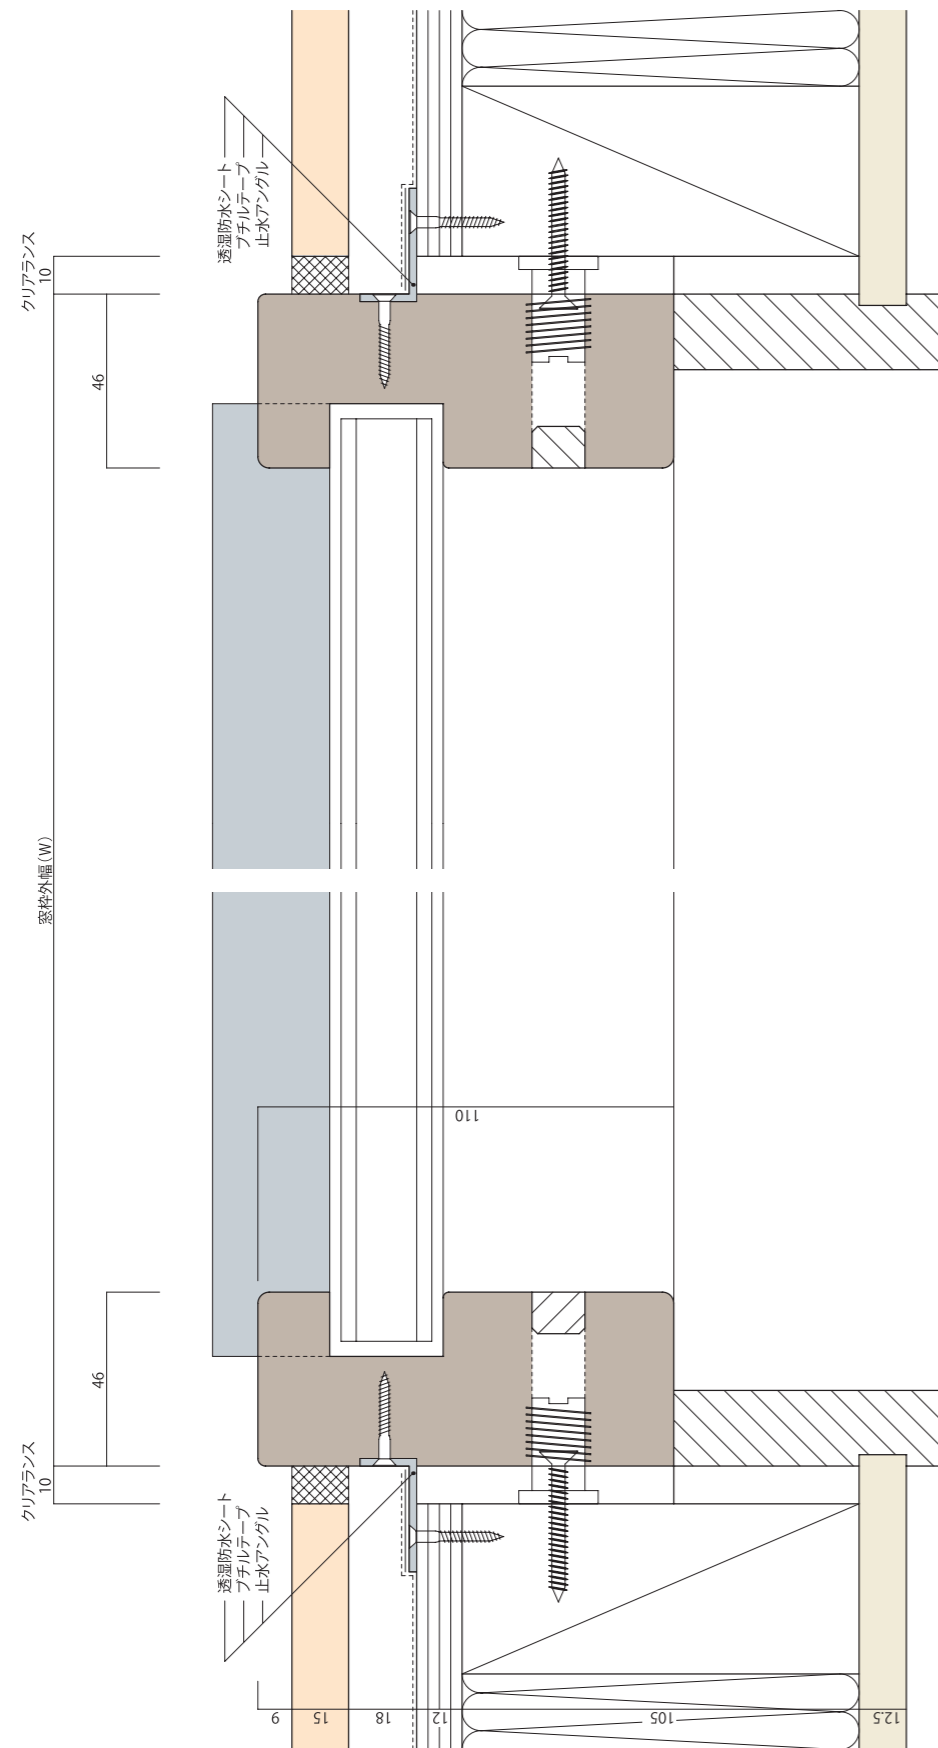

17 はめ殺し窓 (フィックス) / 見込み110 mm 半外付け

平面図 S = 1 : 2

断面図 S = 1 : 2