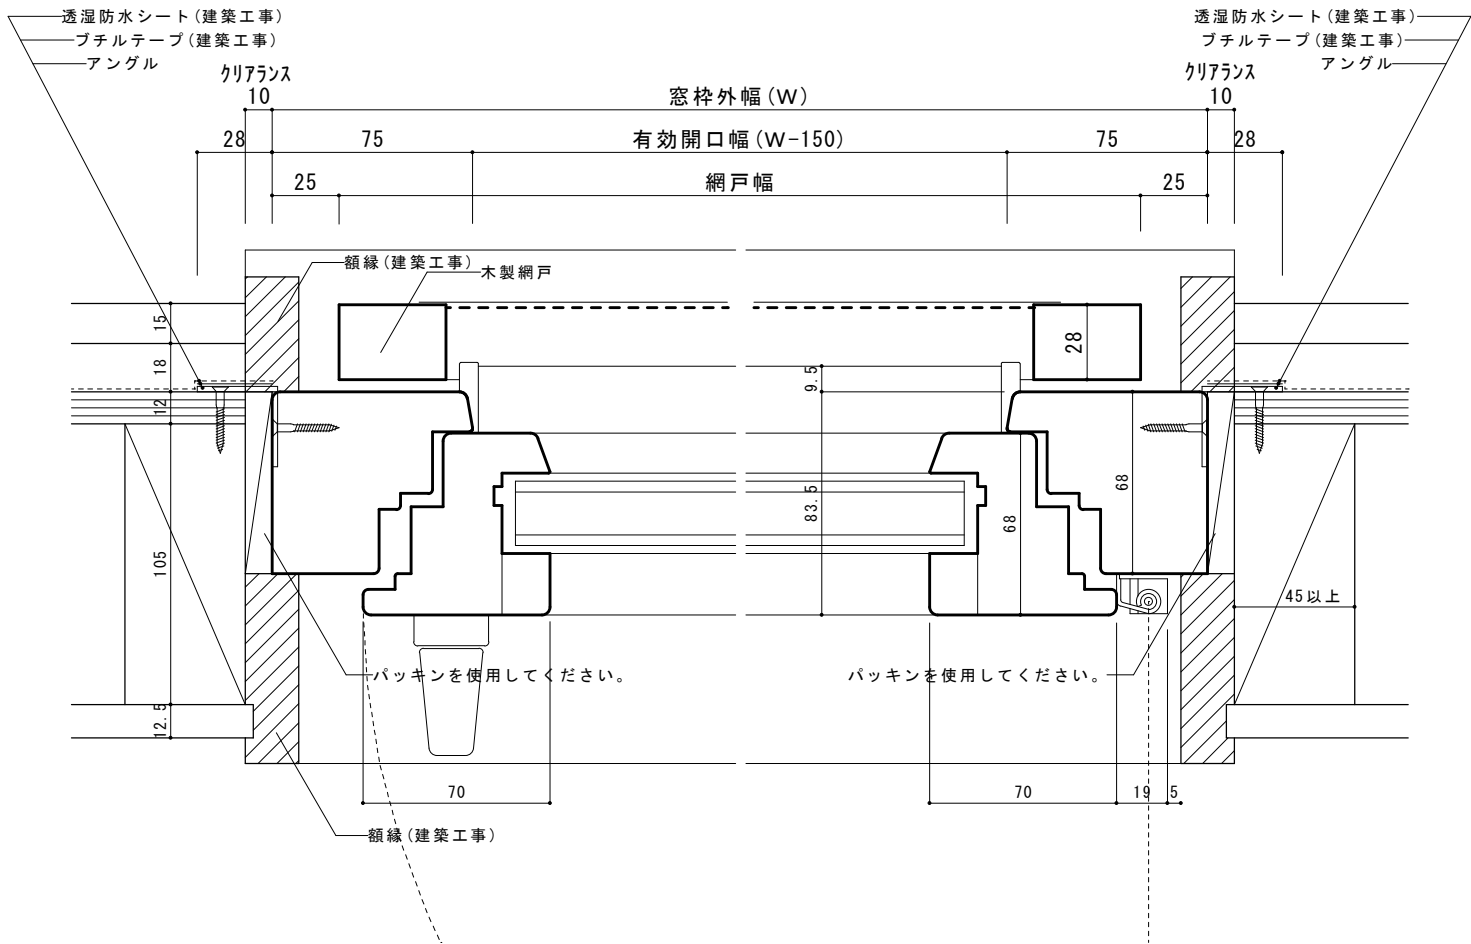

ドレーキップ窓 平断面図

ドレーキップ窓 縦断面図

障子巾	内倒し寸法
341~486	90
487~886	120
887~1686	150