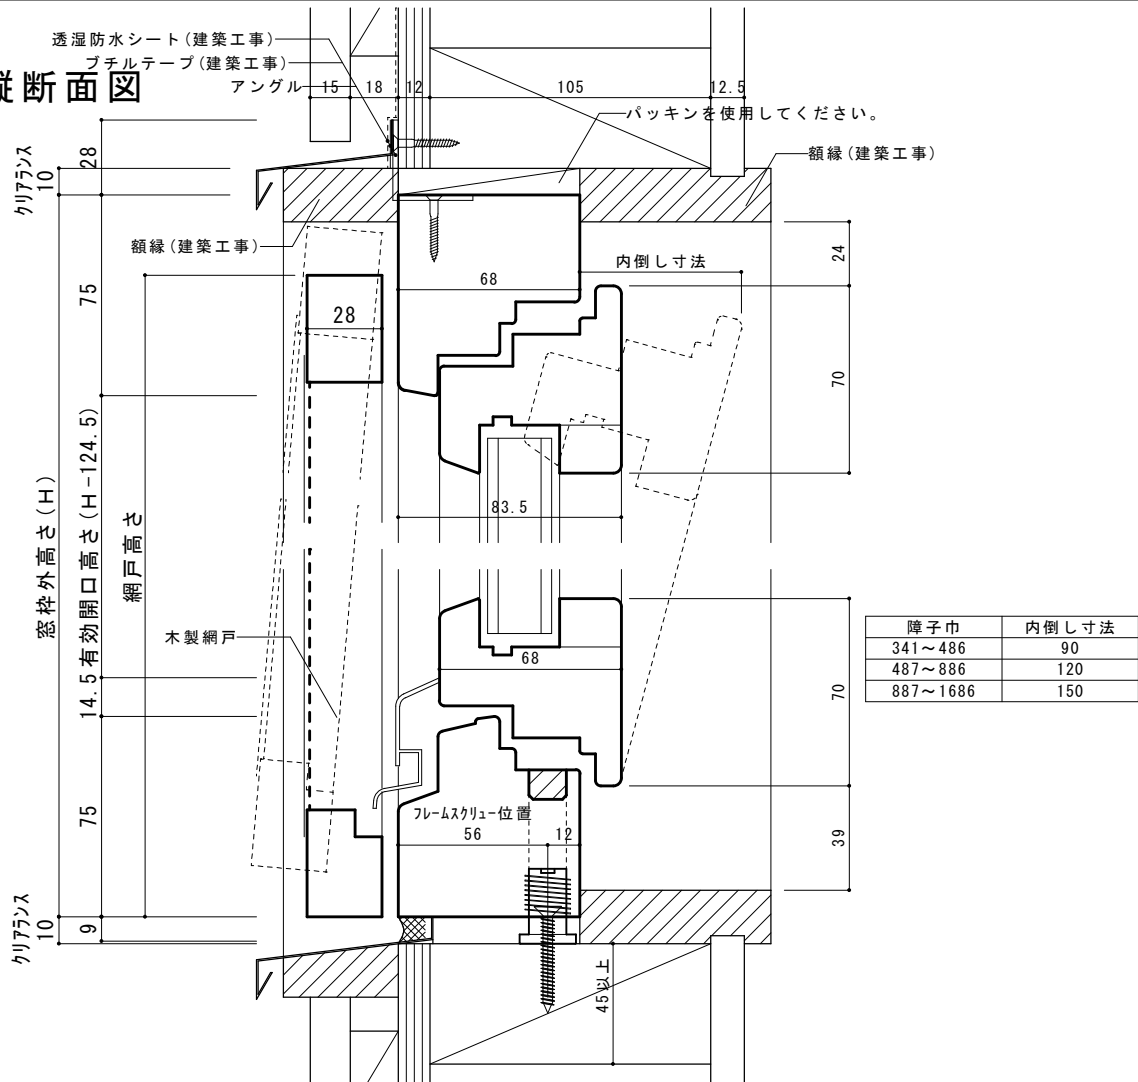

ドレーキップ窓 平断面図

ドレーキップ窓 縦断面図

障子巾	内倒し寸法
341~486	90
487~886	120
887~1686	150