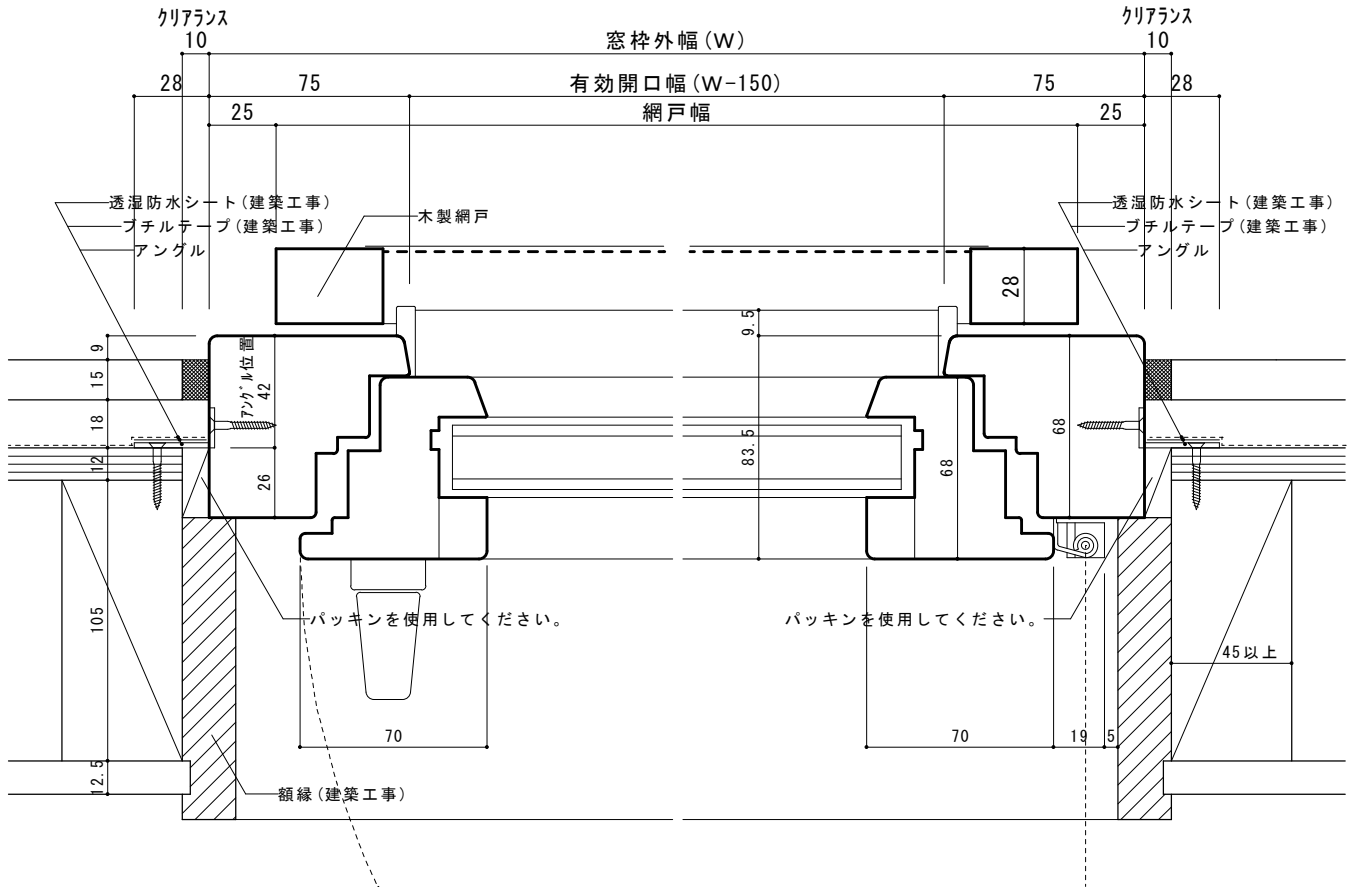

ドレーキップ窓 平断面図

ドレーキップ窓 縦断面図