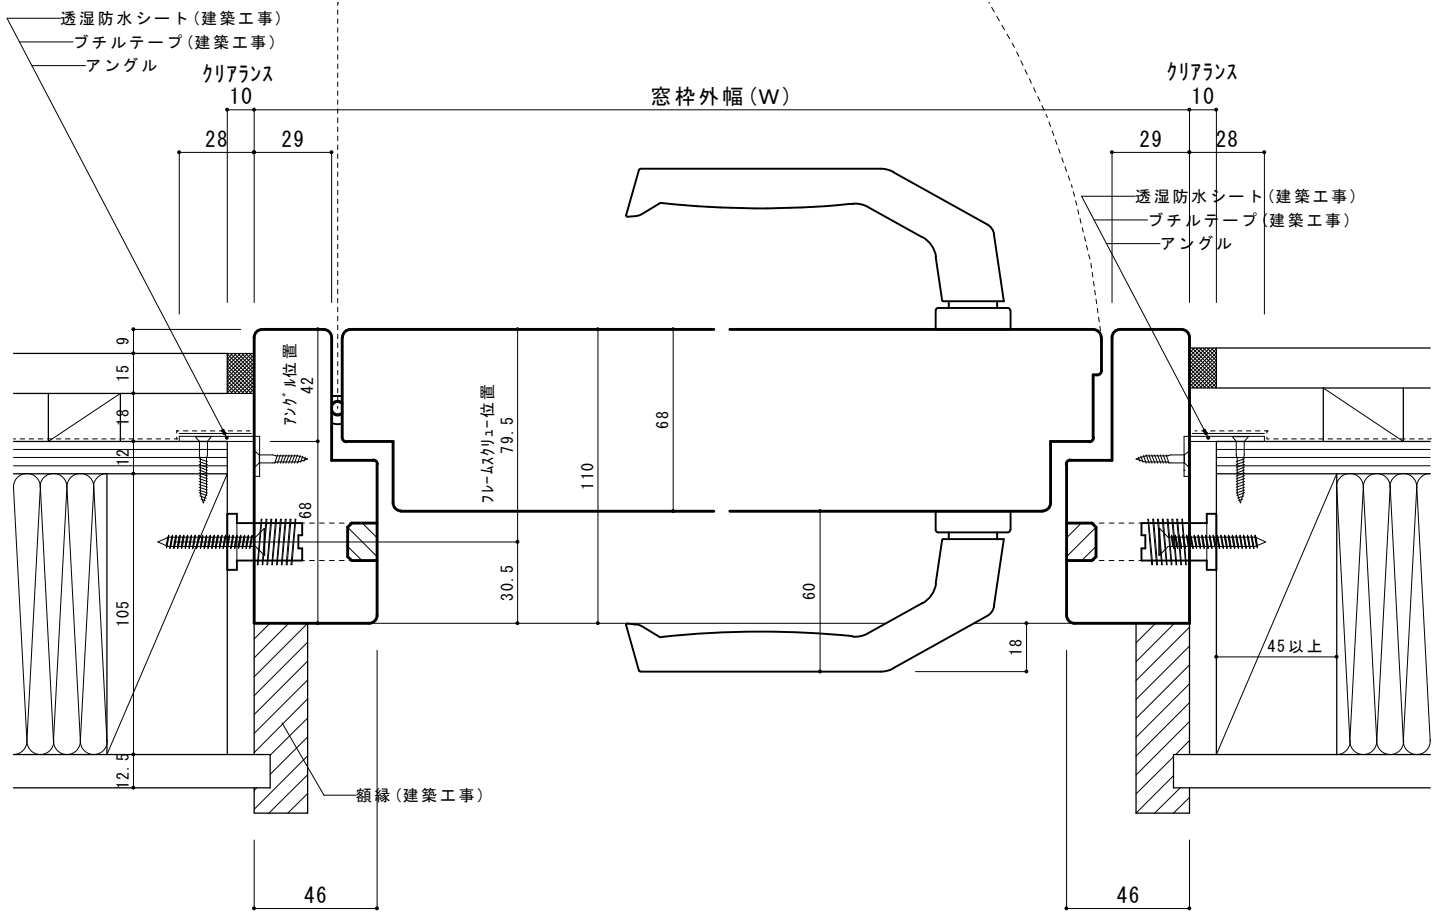

板張りドア 平断面図

板張りドア窓 縦断面図