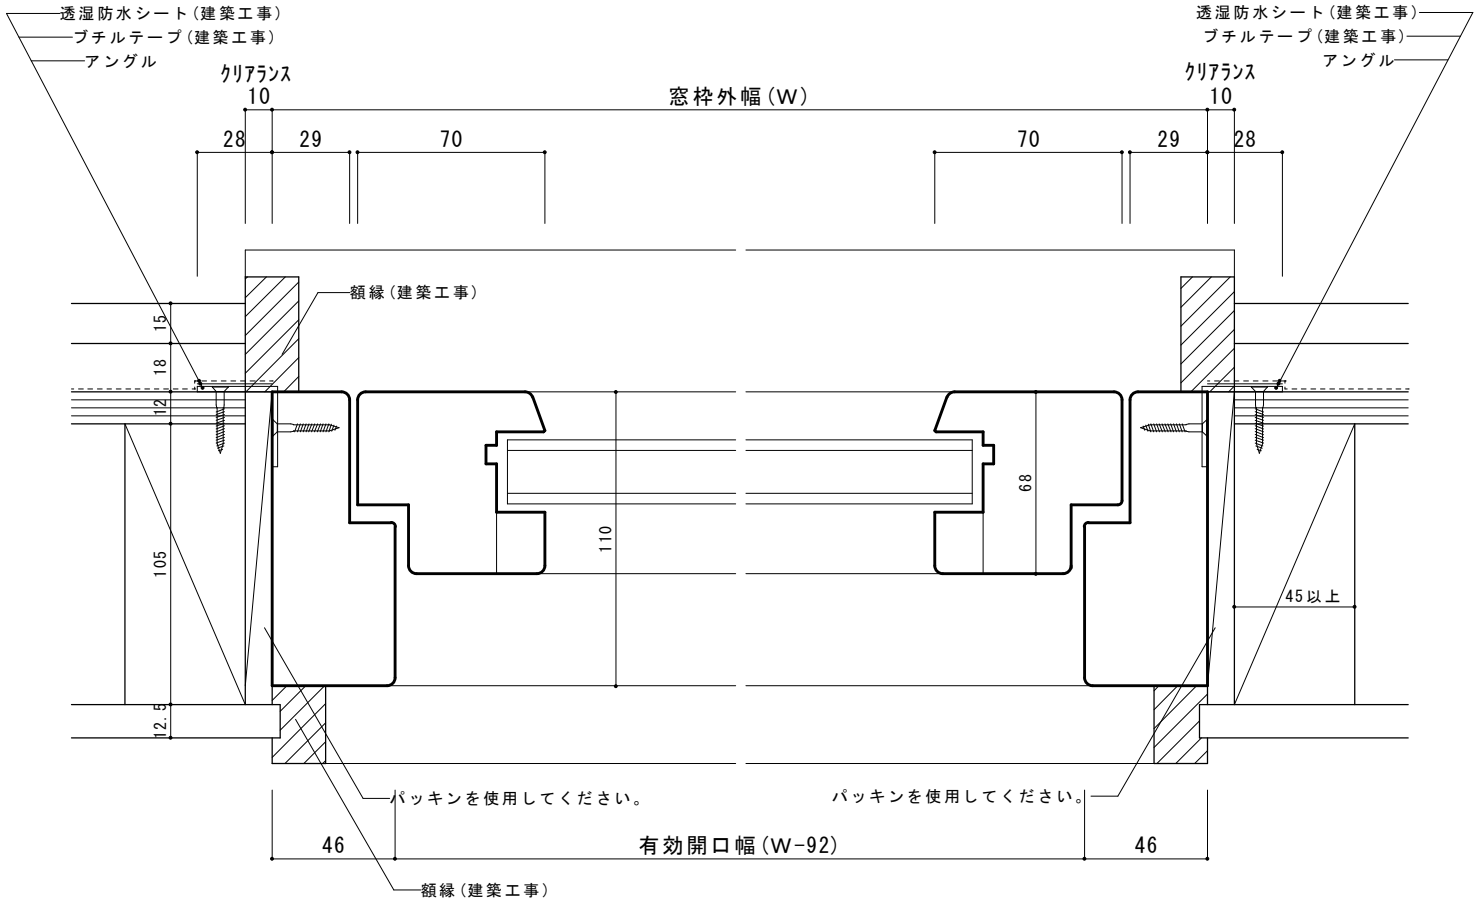

オーニング窓 平断面図

オーニング窓 縦断面図

型式番号	開き角度
AW-078077	52°
AW-100100	54°
AW-120120	54°