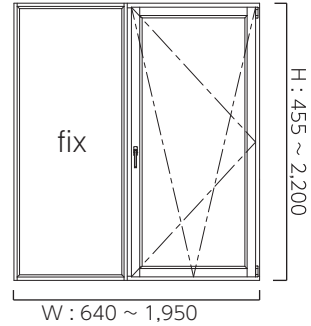

耐熱強化ガラス仕様 (EB-0869、0870、0871 はトリプルガラス仕様。それ以外はペアガラス仕様。)

はめ殺し・内開き内倒し連窓
認定番号：EB-0869
ガラス：PYP6.5+AR12+FL3+AR12+PYP6.5