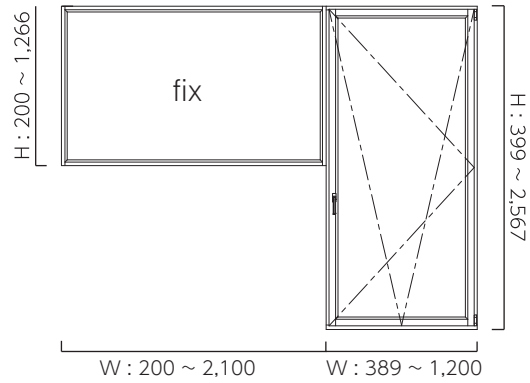

木製サッシ 夢まど

防火設備 認定品一覧

結晶化ガラス仕様

はめ殺し・内開き内倒し連窓
認定番号：EB-2381(1)
ガラス：Low-E5+AR16+ 結晶化 4
(Low-E5+AR15+ 結晶化 5(型板))

内開き内倒し窓
認定番号：EB-2381(2)
ガラス：Low-E5+AR16+ 結晶化 4
(Low-E5+AR15+ 結晶化 5(型板))

はめ殺し窓
認定番号：EB-2381(3)
ガラス：Low-E5+AR16+ 結晶化 4
(Low-E5+AR15+ 結晶化 5(型板))