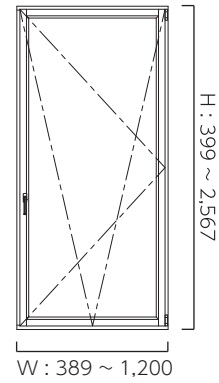

木製サッシ 夢まど

防火設備 認定品一覧

結晶化ガラス仕様

はめ殺し・内開き内倒し連窓
認定番号：EB-2381(1)
ガラス：Low-E5+AR16+ 結晶化 4
(Low-E5+AR15+ 結晶化 5(型板))

内開き内倒し窓
認定番号：EB-2381(2)
ガラス：Low-E5+AR16+ 結晶化 4
(Low-E5+AR15+ 結晶化 5(型板))

はめ殺し窓
認定番号：EB-2381(3)
ガラス：Low-E5+AR16+ 結晶化 4
(Low-E5+AR15+ 結晶化 5(型板))