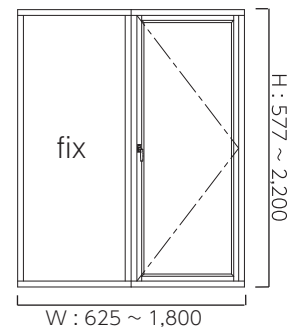

耐熱強化ガラス仕様 (EB-0869、0870、0871 はトリプルガラス仕様。それ以外はペアガラス仕様。)

はめ殺し・内開き内倒し連窓
認定番号：EB-0869
ガラス：PYP6.5+AR12+FL3+AR12+PYP6.5

内開き内倒し窓
認定番号：EB-0871
ガラス：PYP6.5+AR12+FL3+AR12+PYP6.5

はめ殺し窓
認定番号：EB-0870
ガラス：PYP6.5+AR12+FL3+AR12+PYP6.5

はめ殺し・外開き連窓
認定番号：EB-0872
ガラス：PYP6.5+AR6+PYP6.5

外開き窓
認定番号：EB-0874
ガラス：PYP6.5+AR6+PYP6.5

はめ殺し窓
認定番号：EB-0873
ガラス：PYP6.5+AR6+PYP6.5

網入りガラス仕様 (EB-0034,EB-2080(1)~(3) は複層ガラス、その他は単板ガラス)

はめ殺し・横軸すべり出し段窓
認定番号：EB-2080(1)
ガラス：Low-E5+AR16+PW6.8