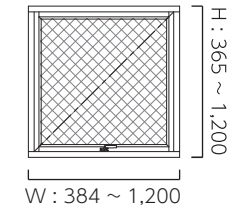

木製サッシ 夢まど

防火設備 認定品一覧

結晶化ガラス仕様

はめ殺し・内開き内倒し連窓
認定番号：EB-2381(1)
ガラス：Low-E5+AR16+ 結晶化 4
(Low-E5+AR15+ 結晶化 5(型板))

内開き内倒し窓
認定番号：EB-2381(2)
ガラス：Low-E5+AR16+ 結晶化 4
(Low-E5+AR15+ 結晶化 5(型板))

はめ殺し窓
認定番号：EB-2381(3)
ガラス：Low-E5+AR16+ 結晶化 4
(Low-E5+AR15+ 結晶化 5(型板))

耐熱強化ガラス仕様 (EB-0869、0870、0871 はトリプルガラス仕様。それ以外はペアガラス仕様。)

はめ殺し・内開き内倒し連窓
認定番号：EB-0869
ガラス：PYP6.5+AR12+FL3+AR12+PYP6.5

内開き内倒し窓
認定番号：EB-0871
ガラス：PYP6.5+AR12+FL3+AR12+PYP6.5

はめ殺し窓
認定番号：EB-0870
ガラス：PYP6.5+AR12+FL3+AR12+PYP6.5

はめ殺し・外開き連窓
認定番号：EB-0872
ガラス：PYP6.5+AR6+PYP6.5

外開き窓
認定番号：EB-0874
ガラス：PYP6.5+AR6+PYP6.5

はめ殺し窓
認定番号：EB-0873
ガラス：PYP6.5+AR6+PYP6.5

網入りガラス仕様 (EB-0034,EB-2080(1)~(3) は複層ガラス、その他は単板ガラス)

はめ殺し・横軸すべり出し段窓
認定番号：EB-2080(1)
ガラス：Low-E5+AR16+PW6.8

横軸すべり出し窓
認定番号：EB-2080(2)
ガラス：Low-E5+AR16+PW6.8

はめ殺し窓
認定番号：EB-2080(3)
ガラス：Low-E5+AR16+PW6.8

はめ殺し窓 (米マツ)
認定番号：EB-0034
ガラス：PW6.8+AR6+FL5

引き違い窓 (ハーベシーベ) (米マツ)
認定番号：EB-0090
ガラス：PW6.8

片引き窓 (ハーベシーベ) (米マツ)
認定番号：EB-0090
ガラス：PW6.8

両開き窓 (米マツ)
認定番号：EB-0076
ガラス：PW6.8

外開き窓 (米マツ)
認定番号：EB-0076
ガラス：PW6.8

内開き内倒し窓 (米マツ)
認定番号：EB-0062
ガラス：PW6.8

横軸すべり出し窓
認定番号：EB-0048
ガラス：PW6.8

(米マツ) (米ヒバ) (青森ヒバ)

- ・防火設備はそれぞれの申請仕様に従って製作するため、寸法や使用金物などに制限があります。(使用部品、ガラス構成などは基本的に変更できません。)
- ・EB-2404 板張りドアの下枠はステンレス製の沓摺となります。施工の際に必ず内部へモルタルを充填してください。
- ・樹種が記載されている窓は、その樹種での製作となります。無記載のものは、弊社で通常取り扱いのある樹種(※1)からお選びいただけます。
- ・塗料は弊社で通常取り扱いのあるもの(※2)からお選びいただけます。
- ・その他ご不明な点がございましたらお問い合わせください。

※1：米マツ、米ヒバ、青森ヒバ(集成材)、杉

※2：シッケンズ セトール HLSe (クリア、ライトオーク、ダークオーク、ウォールナット、Iボニ、ドリフトウッド、e、オパール、レッド、マホガニー、チクル、チーク)

YUMEMADO
ars
TIMBER WINDOWS
SINCE 1959

木製サッシ
“夢まど”アルス株式会社

〒992-1128 山形県米沢市八幡原2丁目444番地7
TEL : 0238-40-8612 / FAX : 0238-40-8613
Email : ars@rose.ocn.ne.jp
HP : www.yumemado.com