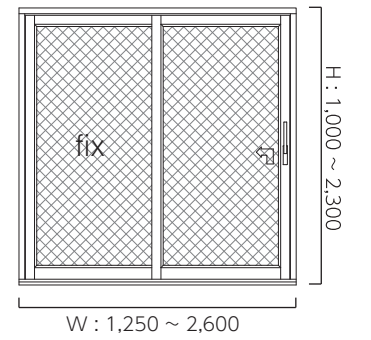

はめ殺し・外開き連窓
認定番号：EB-0872
ガラス：PYP6.5+AR6+PYP6.5

外開き窓
認定番号：EB-0874
ガラス：PYP6.5+AR6+PYP6.5

はめ殺し窓
認定番号：EB-0873
ガラス：PYP6.5+AR6+PYP6.5

網入りガラス仕様 (EB-0034,EB-2080(1)~(3) は複層ガラス、その他は単板ガラス)

はめ殺し・横軸すべり出し段窓
認定番号：EB-2080(1)
ガラス：Low-E5+AR16+PW6.8

横軸すべり出し窓
認定番号：EB-2080(2)
ガラス：Low-E5+AR16+PW6.8

はめ殺し窓
認定番号：EB-2080(3)
ガラス：Low-E5+AR16+PW6.8

はめ殺し窓 (米マツ)
認定番号：EB-0034
ガラス：PW6.8+AR6+FL5

引き違い窓 (ハーベシーベ) (米マツ)
認定番号：EB-0090
ガラス：PW6.8

片引き窓 (ハーベシーベ) (米マツ)
認定番号：EB-0090
ガラス：PW6.8

両開き窓 (米マツ)
認定番号：EB-0076
ガラス：PW6.8

外開き窓 (米マツ)
認定番号：EB-0076
ガラス：PW6.8

内開き内倒し窓 (米マツ)
認定番号：EB-0062
ガラス：PW6.8

横軸すべり出し窓
認定番号：EB-0048
ガラス：PW6.8

(米マツ) (米ヒバ) (青森ヒバ)

- ・防火設備はそれぞれの申請仕様に従って製作するため、寸法や使用金物などに制限があります。(使用部品、ガラス構成などは基本的に変更できません。)
- ・EB-2404 板張りドアの下枠はステンレス製の沓摺となります。施工の際に必ず内部へモルタルを充填してください。
- ・樹種が記載されている窓は、その樹種での製作となります。無記載のものは、弊社で通常取り扱いのある樹種(※1)からお選びいただけます。
- ・塗料は弊社で通常取り扱いのあるもの(※2)からお選びいただけます。
- ・その他ご不明な点がございましたらお問い合わせください。