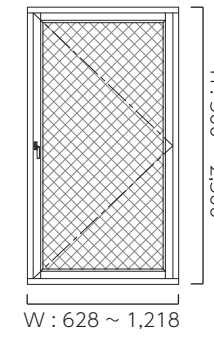

横軸すべり出し窓
認定番号：EB-2080(2)
ガラス：Low-E5+AR16+PW6.8

はめ殺し窓
認定番号：EB-2080(3)
ガラス：Low-E5+AR16+PW6.8

はめ殺し窓 (米マツ)
認定番号：EB-0034
ガラス：PW6.8+AR6+FL5

引き違い窓 (ハーベシーベ) (米マツ)
認定番号：EB-0090
ガラス：PW6.8

片引き窓 (ハーベシーベ) (米マツ)
認定番号：EB-0090
ガラス：PW6.8

両開き窓 (米マツ)
認定番号：EB-0076
ガラス：PW6.8

外開き窓 (米マツ)
認定番号：EB-0076
ガラス：PW6.8

内開き内倒し窓 (米マツ)
認定番号：EB-0062
ガラス：PW6.8

横軸すべり出し窓
認定番号：EB-0048
ガラス：PW6.8

(米マツ) (米ヒバ) (青森ヒバ)

- ・防火設備はそれぞれの申請仕様に従って製作するため、寸法や使用金物などに制限があります。(使用部品、ガラス構成などは基本的に変更できません。)
- ・EB-2404 板張りドアの下枠はステンレス製の沓摺となります。施工の際に必ず内部へモルタルを充填してください。
- ・樹種が記載されている窓は、その樹種での製作となります。無記載のものは、弊社で通常取り扱いのある樹種(※1)からお選びいただけます。
- ・塗料は弊社で通常取り扱いのあるもの(※2)からお選びいただけます。
- ・その他ご不明な点がございましたらお問い合わせください。