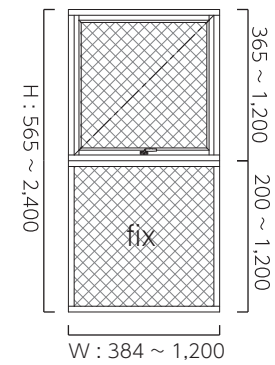

はめ殺し・外開き連窓
認定番号：EB-0872
ガラス：PYP6.5+AR6+PYP6.5

外開き窓
認定番号：EB-0874
ガラス：PYP6.5+AR6+PYP6.5

はめ殺し窓
認定番号：EB-0873
ガラス：PYP6.5+AR6+PYP6.5

網入りガラス仕様 (EB-0034,EB-2080(1)~(3) は複層ガラス、その他は単板ガラス)

はめ殺し・横軸すべり出し段窓
認定番号：EB-2080(1)
ガラス：Low-E5+AR16+PW6.8

横軸すべり出し窓
認定番号：EB-2080(2)
ガラス：Low-E5+AR16+PW6.8

はめ殺し窓
認定番号：EB-2080(3)
ガラス：Low-E5+AR16+PW6.8

はめ殺し窓 (米マツ)
認定番号：EB-0034
ガラス：PW6.8+AR6+FL5

引き違い窓 (ハーベシーベ) (米マツ)
認定番号：EB-0090
ガラス：PW6.8

片引き窓 (ハーベシーベ) (米マツ)
認定番号：EB-0090
ガラス：PW6.8