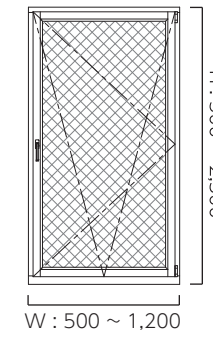

横軸すべり出し窓
認定番号：EB-2080(2)
ガラス：Low-E5+AR16+PW6.8

はめ殺し窓
認定番号：EB-2080(3)
ガラス：Low-E5+AR16+PW6.8

はめ殺し窓 (米マツ)
認定番号：EB-0034
ガラス：PW6.8+AR6+FL5

引き違い窓 (ハーベシーベ) (米マツ)
認定番号：EB-0090
ガラス：PW6.8

片引き窓 (ハーベシーベ) (米マツ)
認定番号：EB-0090
ガラス：PW6.8

両開き窓 (米マツ)
認定番号：EB-0076
ガラス：PW6.8

外開き窓 (米マツ)
認定番号：EB-0076
ガラス：PW6.8

内開き内倒し窓 (米マツ)
認定番号：EB-0062
ガラス：PW6.8

横軸すべり出し窓
認定番号：EB-0048
ガラス：PW6.8

(米マツ) (米ヒバ) (青森ヒバ)

- ・防火設備はそれぞれの申請仕様に従って製作するため、寸法や使用金物などに制限があります。(使用部品、ガラス構成などは基本的に変更できません。)
- ・EB-2404 板張りドアの下枠はステンレス製の沓摺となります。施工の際に必ず内部へモルタルを充填してください。
- ・樹種が記載されている窓は、その樹種での製作となります。無記載のものは、弊社で通常取り扱いのある樹種(※1)からお選びいただけます。
- ・塗料は弊社で通常取り扱いのあるもの(※2)からお選びいただけます。
- ・その他ご不明な点がございましたらお問い合わせください。