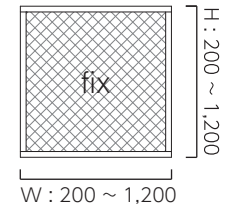

はめ殺し窓
認定番号：EB-2080(3)
ガラス：Low-E5+AR16+PW6.8