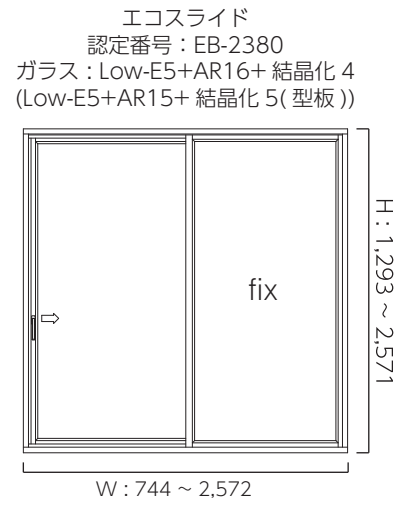

木製サッシ 夢まど

防火設備 認定品一覧

結晶化ガラス仕様

はめ殺し・内開き内倒し連窓
認定番号：EB-2381(1)
ガラス：Low-E5+AR16+ 結晶化 4
(Low-E5+AR15+ 結晶化 5(型板))

内開き内倒し窓
認定番号：EB-2381(2)
ガラス：Low-E5+AR16+ 結晶化 4
(Low-E5+AR15+ 結晶化 5(型板))

はめ殺し窓
認定番号：EB-2381(3)
ガラス：Low-E5+AR16+ 結晶化 4
(Low-E5+AR15+ 結晶化 5(型板))

耐熱強化ガラス仕様 (EB-0869、0870、0871 はトリプルガラス仕様。それ以外はペアガラス仕様。)

はめ殺し・内開き内倒し連窓
認定番号：EB-0869
ガラス：PYP6.5+AR12+FL3+AR12+PYP6.5

内開き内倒し窓
認定番号：EB-0871
ガラス：PYP6.5+AR12+FL3+AR12+PYP6.5

はめ殺し窓
認定番号：EB-0870
ガラス：PYP6.5+AR12+FL3+AR12+PYP6.5