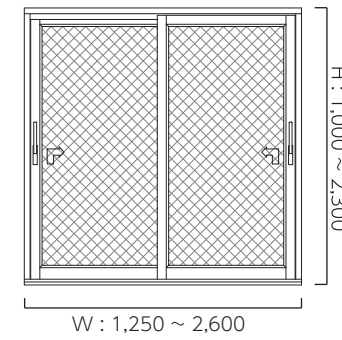

横軸すべり出し窓
認定番号：EB-2080(2)
ガラス：Low-E5+AR16+PW6.8

はめ殺し窓
認定番号：EB-2080(3)
ガラス：Low-E5+AR16+PW6.8

はめ殺し窓 (米マツ)
認定番号：EB-0034
ガラス：PW6.8+AR6+FL5

引き違い窓 (ハーベシーベ) (米マツ)
認定番号：EB-0090
ガラス：PW6.8

片引き窓 (ハーベシーベ) (米マツ)
認定番号：EB-0090
ガラス：PW6.8