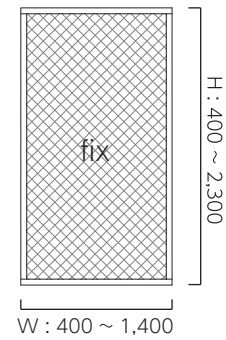

はめ殺し窓 (米マツ)
認定番号：EB-0034
ガラス：PW6.8+AR6+FL5