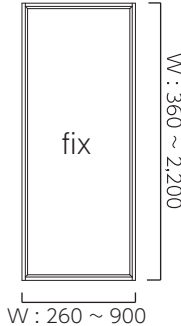

耐熱強化ガラス仕様 (EB-0869、0870、0871 はトリプルガラス仕様。それ以外はペアガラス仕様。)

はめ殺し・内開き内倒し連窓
認定番号：EB-0869
ガラス：PYP6.5+AR12+FL3+AR12+PYP6.5

内開き内倒し窓
認定番号：EB-0871
ガラス：PYP6.5+AR12+FL3+AR12+PYP6.5

はめ殺し窓
認定番号：EB-0870
ガラス：PYP6.5+AR12+FL3+AR12+PYP6.5

はめ殺し・外開き連窓
認定番号：EB-0872
ガラス：PYP6.5+AR6+PYP6.5

外開き窓
認定番号：EB-0874
ガラス：PYP6.5+AR6+PYP6.5

はめ殺し窓
認定番号：EB-0873
ガラス：PYP6.5+AR6+PYP6.5

網入りガラス仕様 (EB-0034,EB-2080(1)~(3) は複層ガラス、その他は単板ガラス)

はめ殺し・横軸すべり出し段窓
認定番号：EB-2080(1)
ガラス：Low-E5+AR16+PW6.8