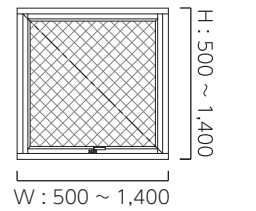

両開き窓 (米マツ)
認定番号：EB-0076
ガラス：PW6.8

外開き窓 (米マツ)
認定番号：EB-0076
ガラス：PW6.8

内開き内倒し窓 (米マツ)
認定番号：EB-0062
ガラス：PW6.8

横軸すべり出し窓
認定番号：EB-0048
ガラス：PW6.8

(米マツ) (米ヒバ) (青森ヒバ)

- ・防火設備はそれぞれの申請仕様に従って製作するため、寸法や使用金物などに制限があります。(使用部品、ガラス構成などは基本的に変更できません。)
- ・EB-2404 板張りドアの下枠はステンレス製の沓摺となります。施工の際に必ず内部へモルタルを充填してください。
- ・樹種が記載されている窓は、その樹種での製作となります。無記載のものは、弊社で通常取り扱いのある樹種(※1)からお選びいただけます。
- ・塗料は弊社で通常取り扱いのあるもの(※2)からお選びいただけます。
- ・その他ご不明な点がございましたらお問い合わせください。