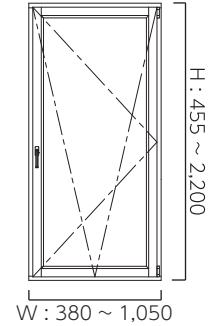

内開き内倒し窓
認定番号：EB-0871
ガラス：PYP6.5+AR12+FL3+AR12+PYP6.5