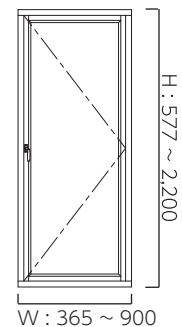

耐熱強化ガラス仕様 (EB-0869、0870、0871 はトリプルガラス仕様。それ以外はペアガラス仕様。)

はめ殺し・内開き内倒し連窓
認定番号：EB-0869
ガラス：PYP6.5+AR12+FL3+AR12+PYP6.5

内開き内倒し窓
認定番号：EB-0871
ガラス：PYP6.5+AR12+FL3+AR12+PYP6.5

はめ殺し窓
認定番号：EB-0870
ガラス：PYP6.5+AR12+FL3+AR12+PYP6.5

はめ殺し・外開き連窓
認定番号：EB-0872
ガラス：PYP6.5+AR6+PYP6.5

外開き窓
認定番号：EB-0874
ガラス：PYP6.5+AR6+PYP6.5

はめ殺し窓
認定番号：EB-0873
ガラス：PYP6.5+AR6+PYP6.5

網入りガラス仕様 (EB-0034,EB-2080(1)~(3) は複層ガラス、その他は単板ガラス)

はめ殺し・横軸すべり出し段窓
認定番号：EB-2080(1)
ガラス：Low-E5+AR16+PW6.8