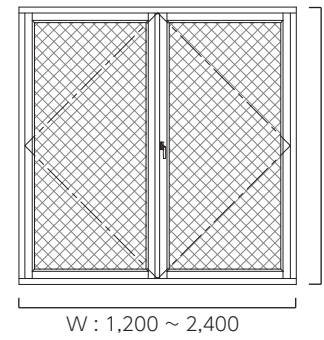

両開き窓 (米マツ)
認定番号：EB-0076
ガラス：PW6.8