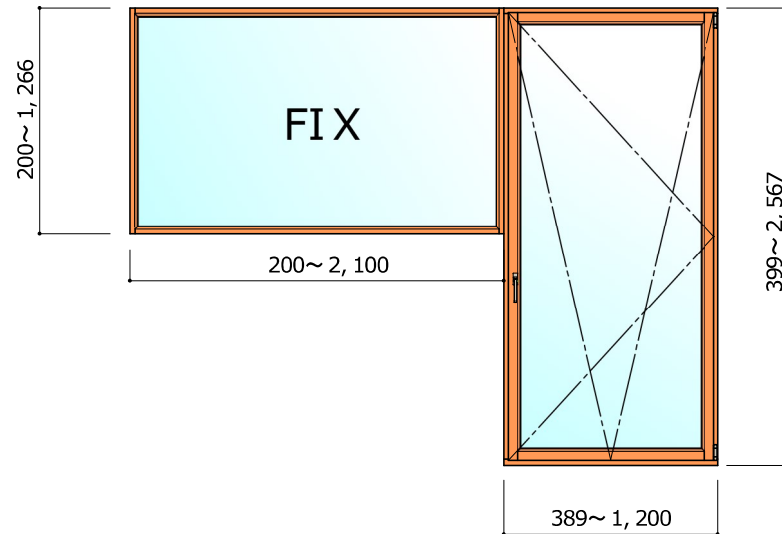

木製サッシ“夢まど” 防火設備認定品 結晶化ガラス仕様

はめ殺し・内開き内倒し連窓(FIX68・DK68)

認定番号：EB-2381(1)

遮熱高断熱複層硝子
(Low-E5+AR16+結晶化4)