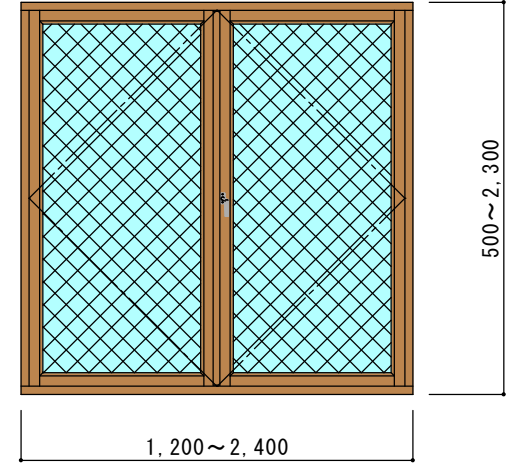

(認定番号: EB-0090)

単板 (PW6.8)

両開き窓 (WSH56)

(認定番号: EB-0076)

単板 (PW6.8)

片開き窓 (SSH56)

(認定番号: EB-0076)

単板 (PW6.8)