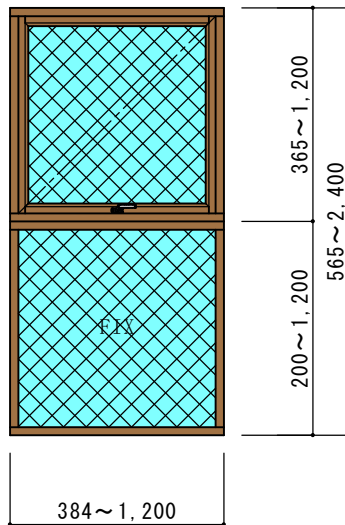

木製サッシ“夢まど” 防火設備個別認定リスト 網入遮熱高断熱ガラス仕様

はめ殺し・横軸すべり出し段窓 (FIX90・CS68)

認定番号：EB-2080 (1)

網入遮熱高断熱複層硝子
(Low-E5+AR16+PW6.8)