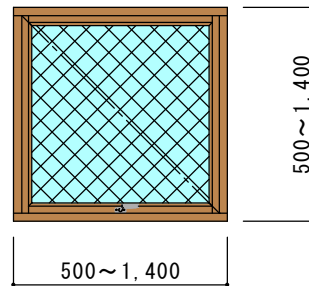

(認定番号: EB-0048)

単板 (PW6.8)