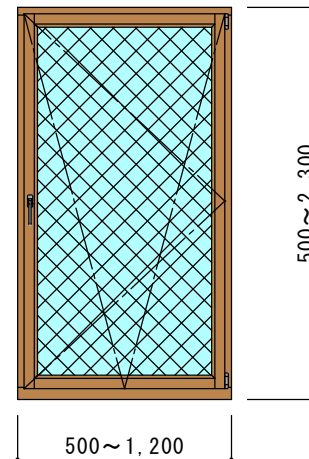

横軸すべり出し窓 (CS56)

(認定番号: EB-0048)

単板 (PW6.8)

内開き内倒し窓 (DK56)

(認定番号: EB-0062)

単板 (PW6.8)

はめ殺し窓 (FIX56)

(認定番号: EB-0034)