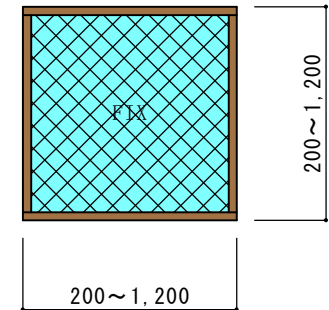

認定番号：EB-2080 (1)

網入遮熱高断熱複層硝子  
(Low-E5+AR16+PW6.8)

横軸すべり出し窓 (CS68)

認定番号：EB-2080 (2)

網入遮熱高断熱複層硝子  
(Low-E5+AR16+PW6.8)

はめ殺し窓 (FIX90)

認定番号：EB-2080 (3)

網入遮熱高断熱複層硝子  
(Low-E5+AR16+PW6.8)