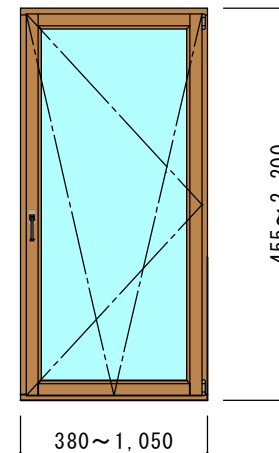

内開き内倒し窓 (DK90)

(認定番号: EB-0871)

トリプル (PYP6.5+AR12+FL3+AR12+PYP6.5)