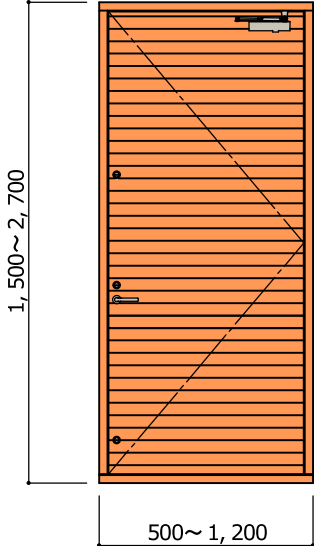

FIX付エコスライド窓

認定番号：EB-2380

遮熱高断熱複層硝子  
(Low-E5+AR16+結晶化4)

	幅(W)	高さ(H)
枠外寸法	744~2,572	1,293~2,571
障子(可動部)	400~1,314	1,200~2,478
障子(FIX部)	330~1,244	1,200~2,478

- ・ガラス構成は変更できません。
- ・使用部品は基本的に変更できません。

木製サッシ“夢まど” 防火設備認定品 結晶化ガラス仕様

遮熱高断熱複層硝子  
(Low-E5+AR16+結晶化4)

	幅(W)	高さ(H)
枠外寸法(DK)	389~1,200	399~2,567
障子(DK)	341~1,152	346~2,514
障子(FIX)	200~2,100	200~1,266

- ・ガラス構成は変更できません。
- ・使用部品は基本的に変更できません。

木製サッシ“夢まど” 防火設備認定品

板張りドア

認定番号：EB-2404

	幅(W)	高さ(H)
枠外寸法	500~1,200	1,500~2,700
扉寸法	434~1,134	1,435~2,635