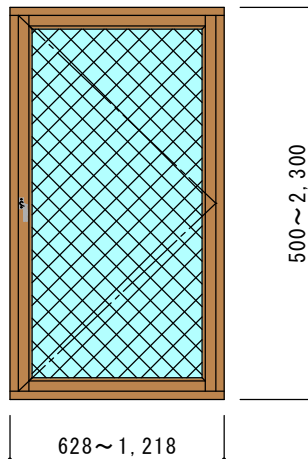

(認定番号: EB-0090)

単板 (PW6.8)

両開き窓 (WSH56)

(認定番号: EB-0076)

単板 (PW6.8)

片開き窓 (SSH56)

(認定番号: EB-0076)

単板 (PW6.8)