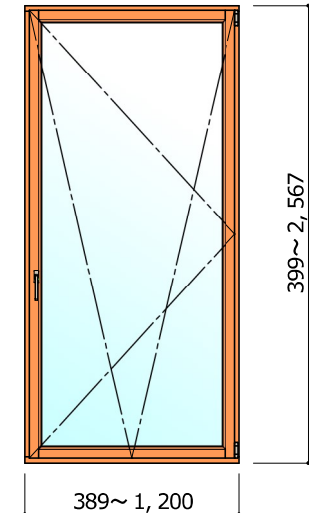

内開き内倒し窓(DK68)

認定番号：EB-2381(2)

遮熱高断熱複層硝子
(Low-E5+AR16+結晶化4)