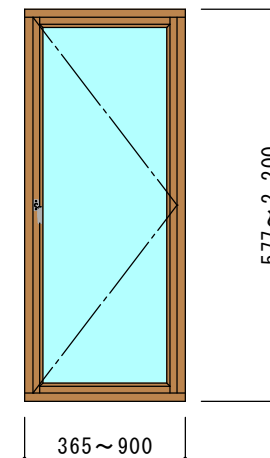

外開き窓 (SH56)

(認定番号: EB-0874)

ペア (PYP6.5+AR6+PYP6.5)