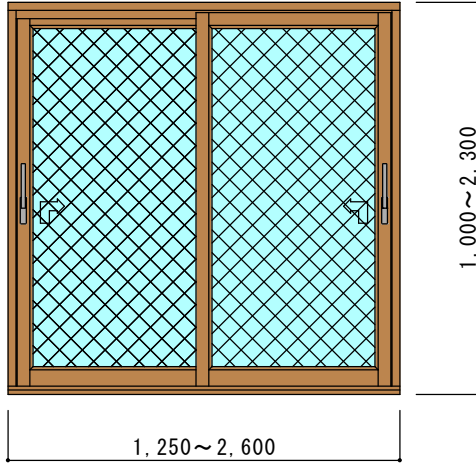

外開き窓 (SH56)

(認定番号: EB-0874)

ペア (PYP6.5+AR6+PYP6.5)

木製サッシ “夢まど” 防火設備個別認定リスト 網入りガラス仕様

引き違い窓 (WHS56)

(認定番号: EB-0090)

単板 (PW6.8)

片引き窓 (SHS56)