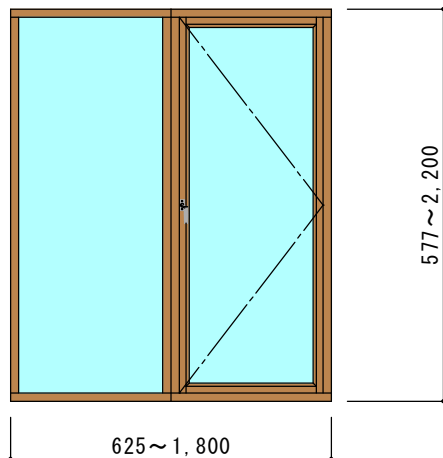

(認定番号: EB-0871)

トリプル (PYP6.5+AR12+FL3+AR12+PYP6.5)

はめ殺し・外開き連窓 (FIX90・SH56)

(認定番号: EB-0872)

ペア (PYP6.5+AR6+PYP6.5)

はめ殺し窓 (FIX90)

(認定番号: EB-0873)

ペア (PYP6.5+AR6+PYP6.5)