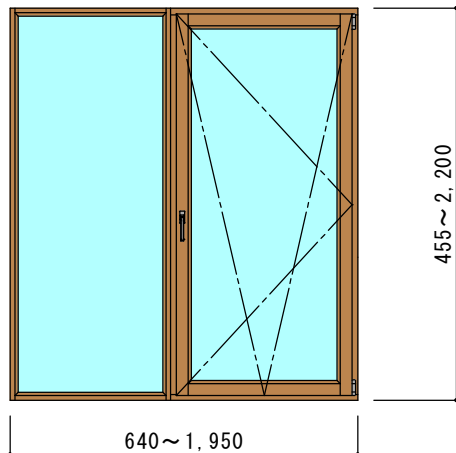

木製サッシ “夢まど” 防火設備個別認定リスト 耐熱強化ガラス仕様

はめ殺し・内開き内倒し連窓 (FIX90・DK90)

(認定番号: EB-0869)

トリプル (PYP6.5+AR12+FL3+AR12+PYP6.5)