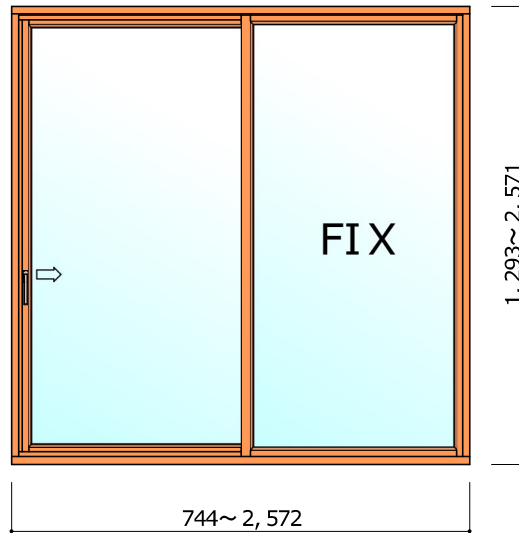

FIX付エコスライド窓

認定番号：EB-2380

遮熱高断熱複層硝子  
(Low-E5+AR16+結晶化4)

	幅(W)	高さ(H)
枠外寸法	744~2,572	1,293~2,571
障子(可動部)	400~1,314	1,200~2,478
障子(FIX部)	330~1,244	1,200~2,478

- ・ガラス構成は変更できません。
- ・使用部品は基本的に変更できません。

木製サッシ“夢まど” 防火設備認定品 結晶化ガラス仕様