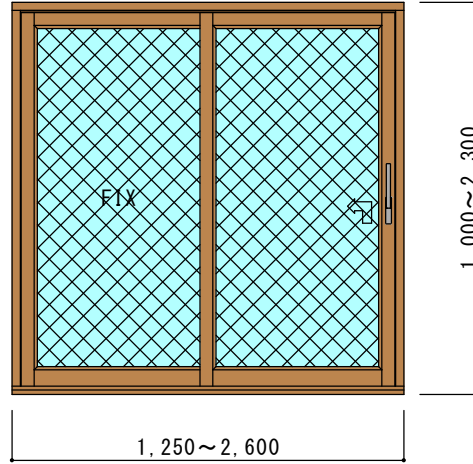

横軸すべり出し窓 (CS56)

内開き内倒し窓 (DK56)

(認定番号: EB-0090)

単板 (PW6.8)

両開き窓 (WSH56)