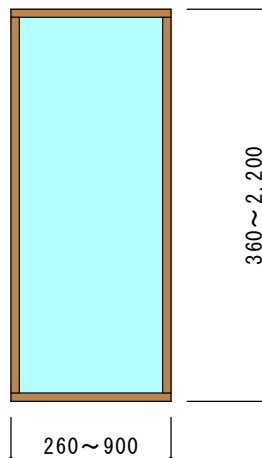

(認定番号: EB-0871)

トリプル (PYP6.5+AR12+FL3+AR12+PYP6.5)

はめ殺し・外開き連窓 (FIX90・SH56)

(認定番号: EB-0872)

ペア (PYP6.5+AR6+PYP6.5)

はめ殺し窓 (FIX90)

(認定番号: EB-0873)

ペア (PYP6.5+AR6+PYP6.5)