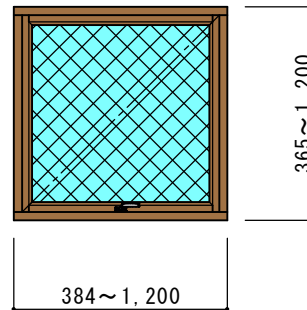

認定番号：EB-2080 (1)

網入遮熱高断熱複層硝子  
(Low-E5+AR16+PW6.8)

横軸すべり出し窓 (CS68)

認定番号：EB-2080 (2)

網入遮熱高断熱複層硝子  
(Low-E5+AR16+PW6.8)

はめ殺し窓 (FIX90)

認定番号：EB-2080 (3)

網入遮熱高断熱複層硝子  
(Low-E5+AR16+PW6.8)