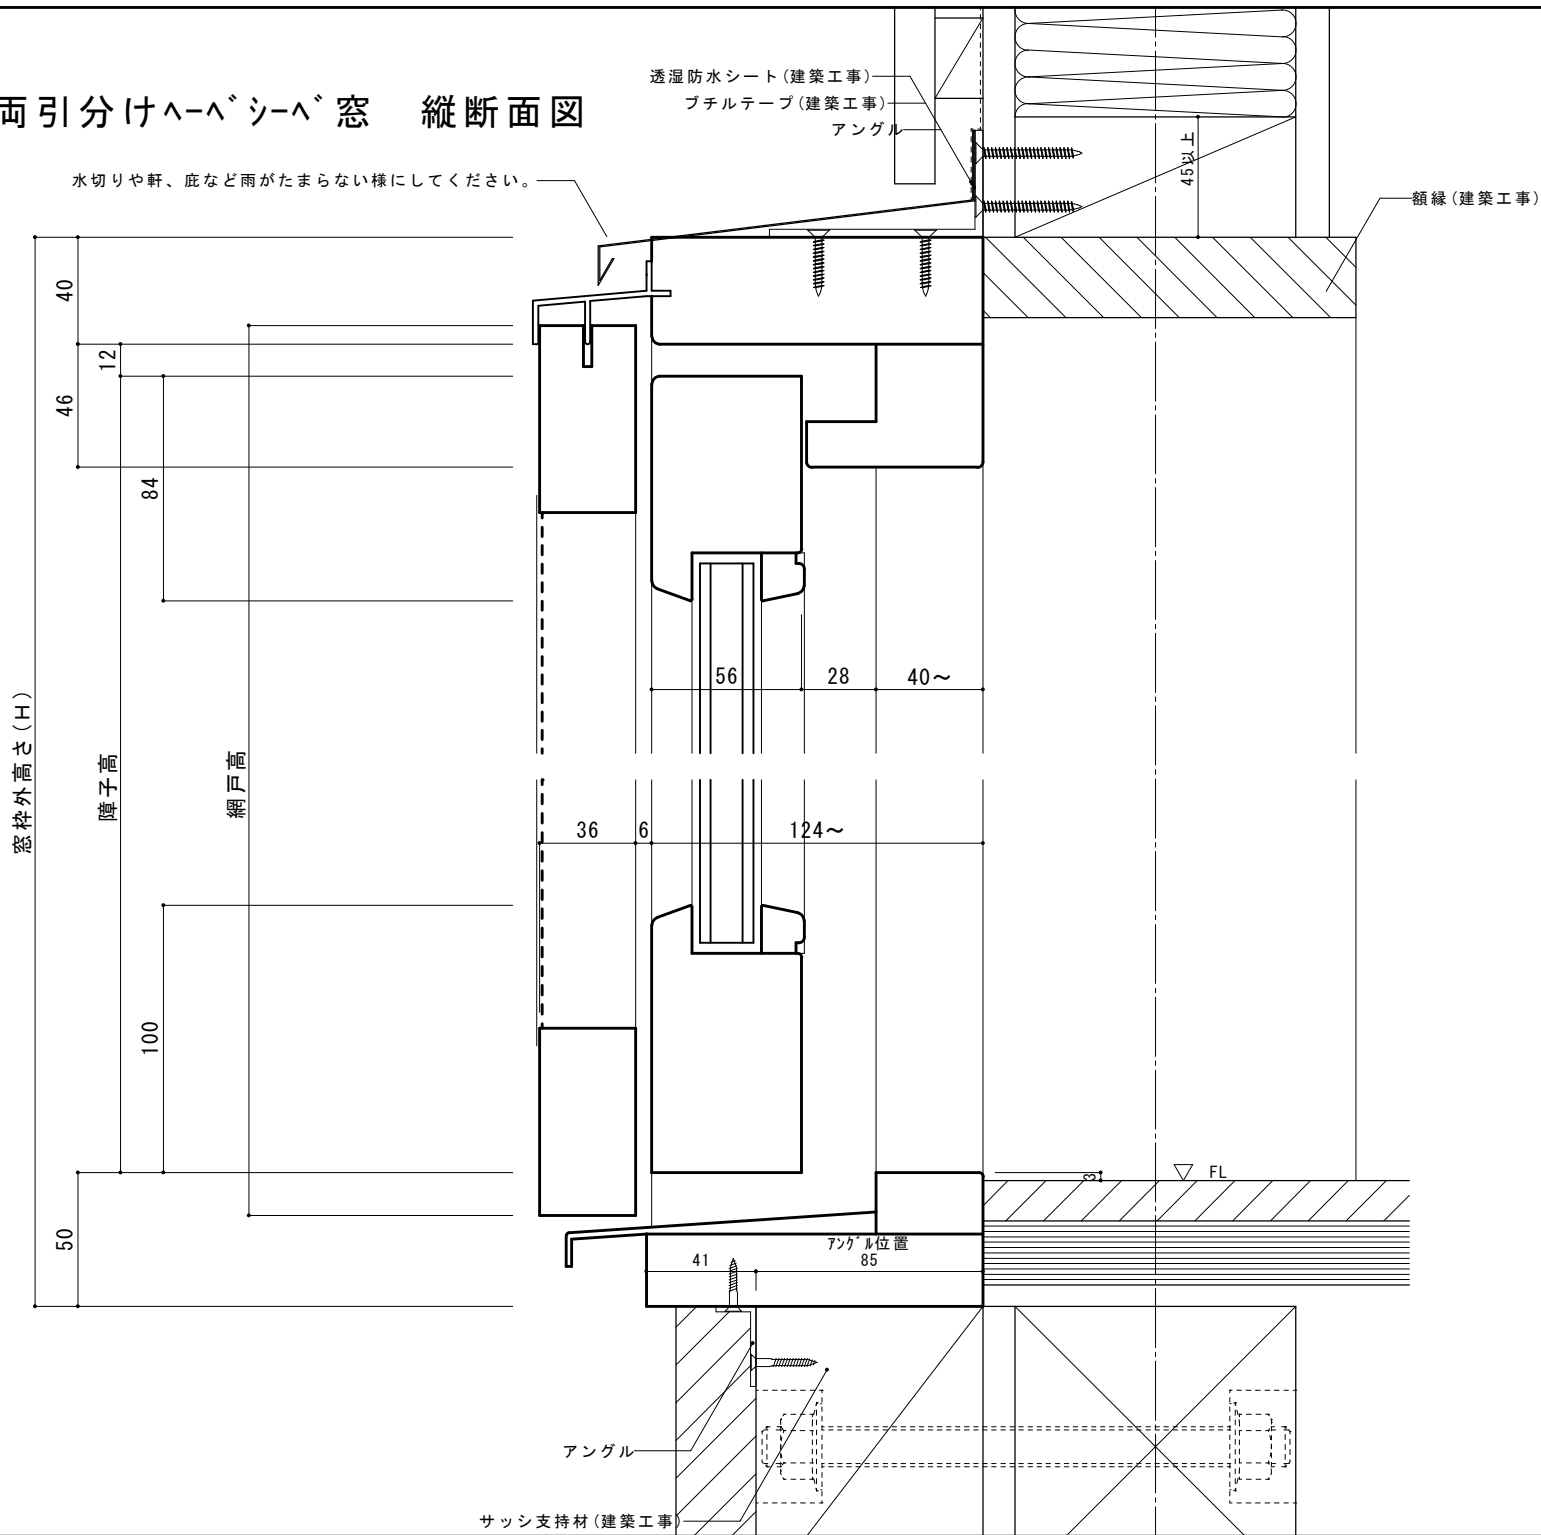

# FIX無し2枚両引分けハ-ハ`シ-ハ`窓 縦断面図

水切りや軒、庇など雨がたまらない様にしてください。

# FIX無し2枚両引分けハ-ハ`シ-ハ`窓 平断面図