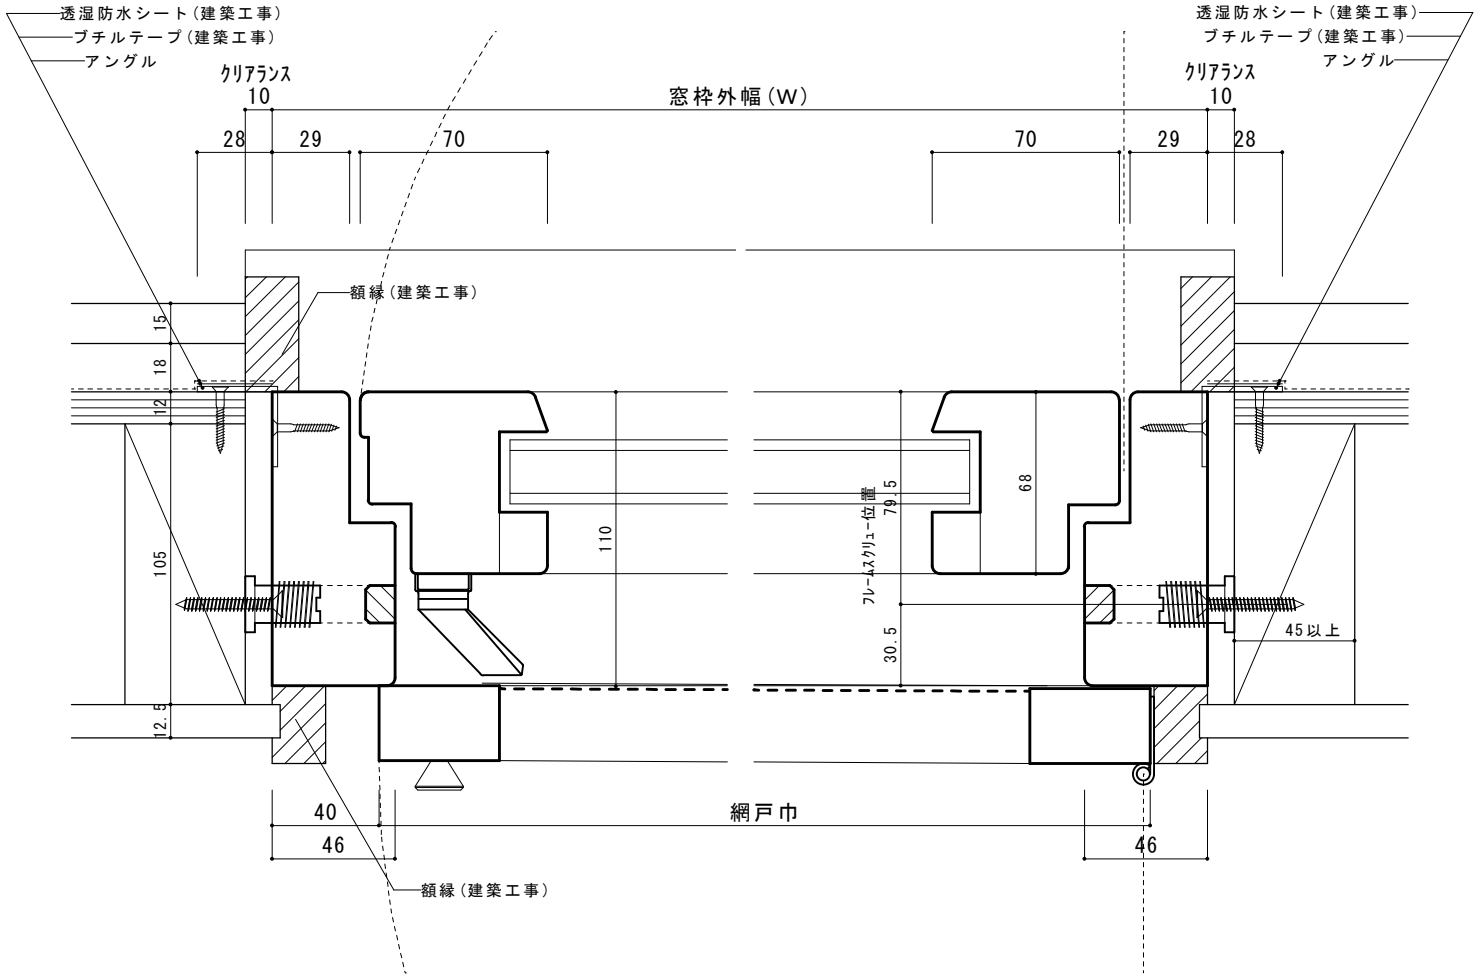

片開き窓 平断面図

片開き窓 縦断面図