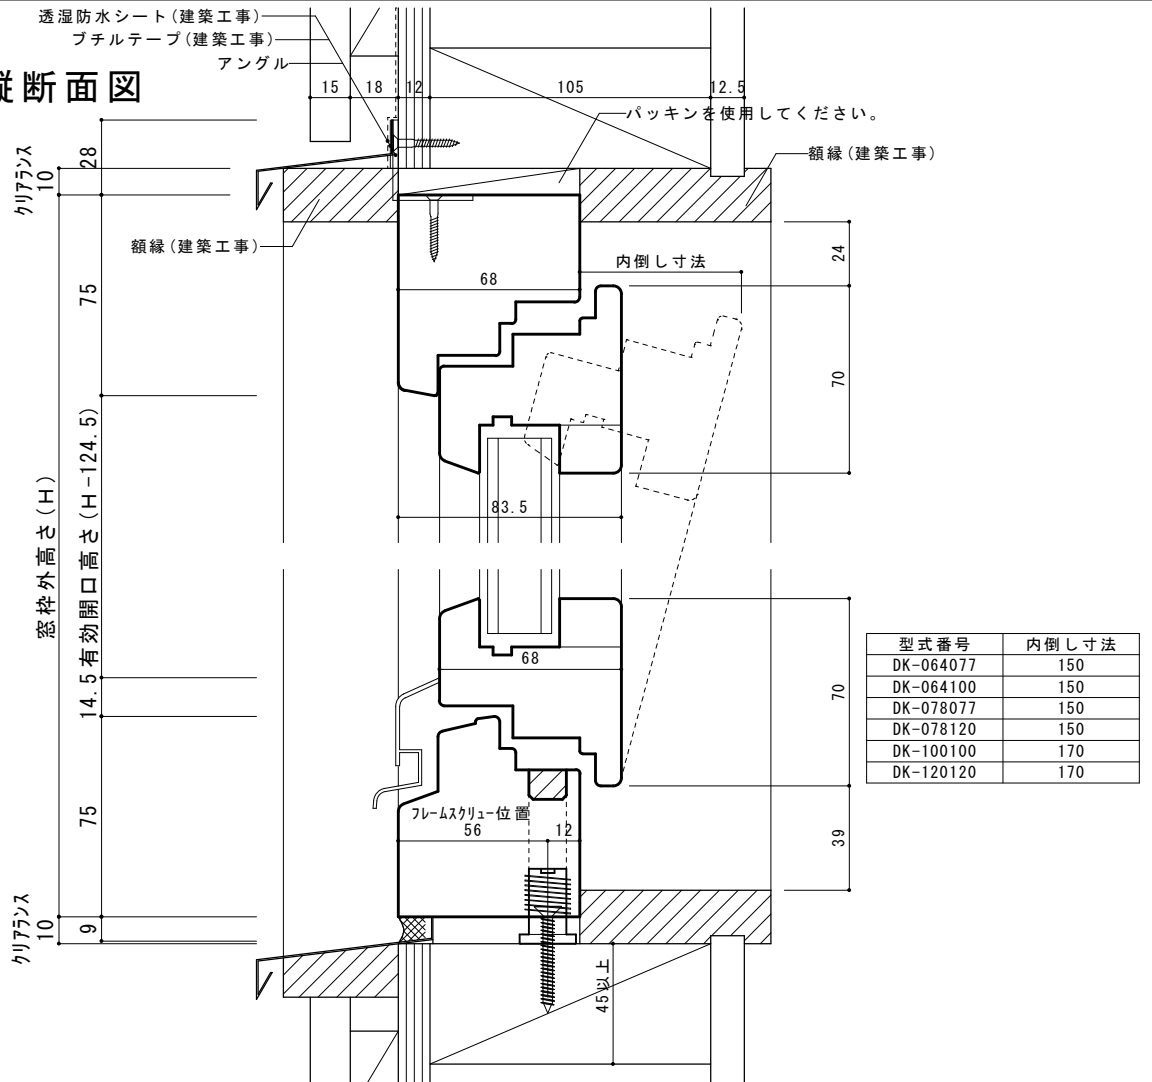

# ドレーキップ窓 平断面図

# ドレーキップ窓 縦断面図

型式番号	内倒し寸法
DK-064077	150
DK-064100	150
DK-078077	150
DK-078120	150
DK-100100	170
DK-120120	170