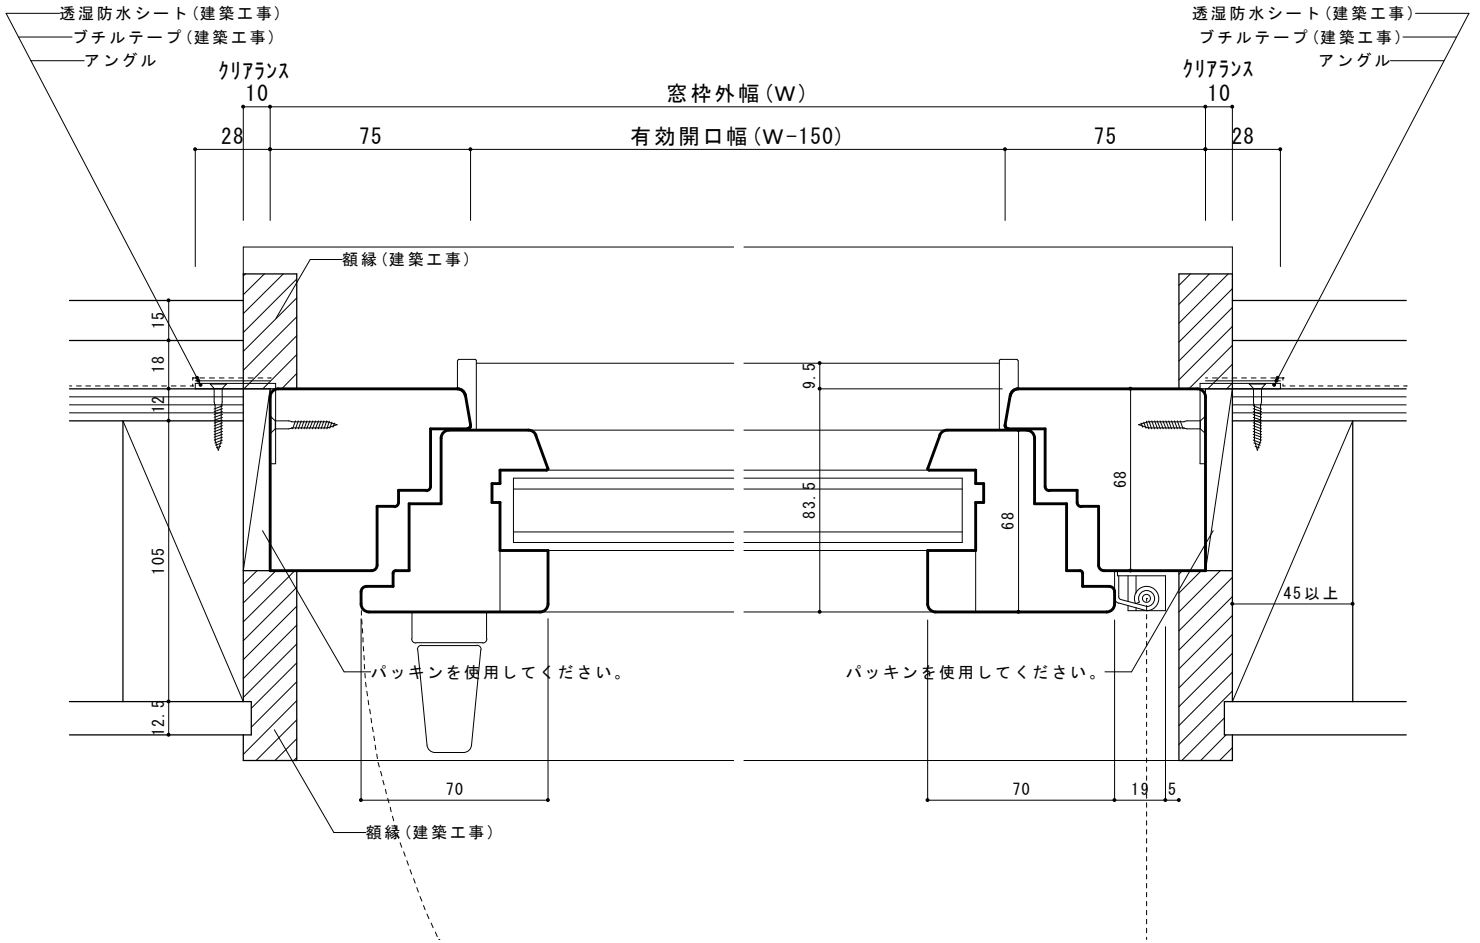

# ドレーキップ窓 平断面図

# ドレーキップ窓 縦断面図

型式番号	内倒し寸法
DK-064077	150
DK-064100	150
DK-078077	150
DK-078120	150
DK-100100	170
DK-120120	170